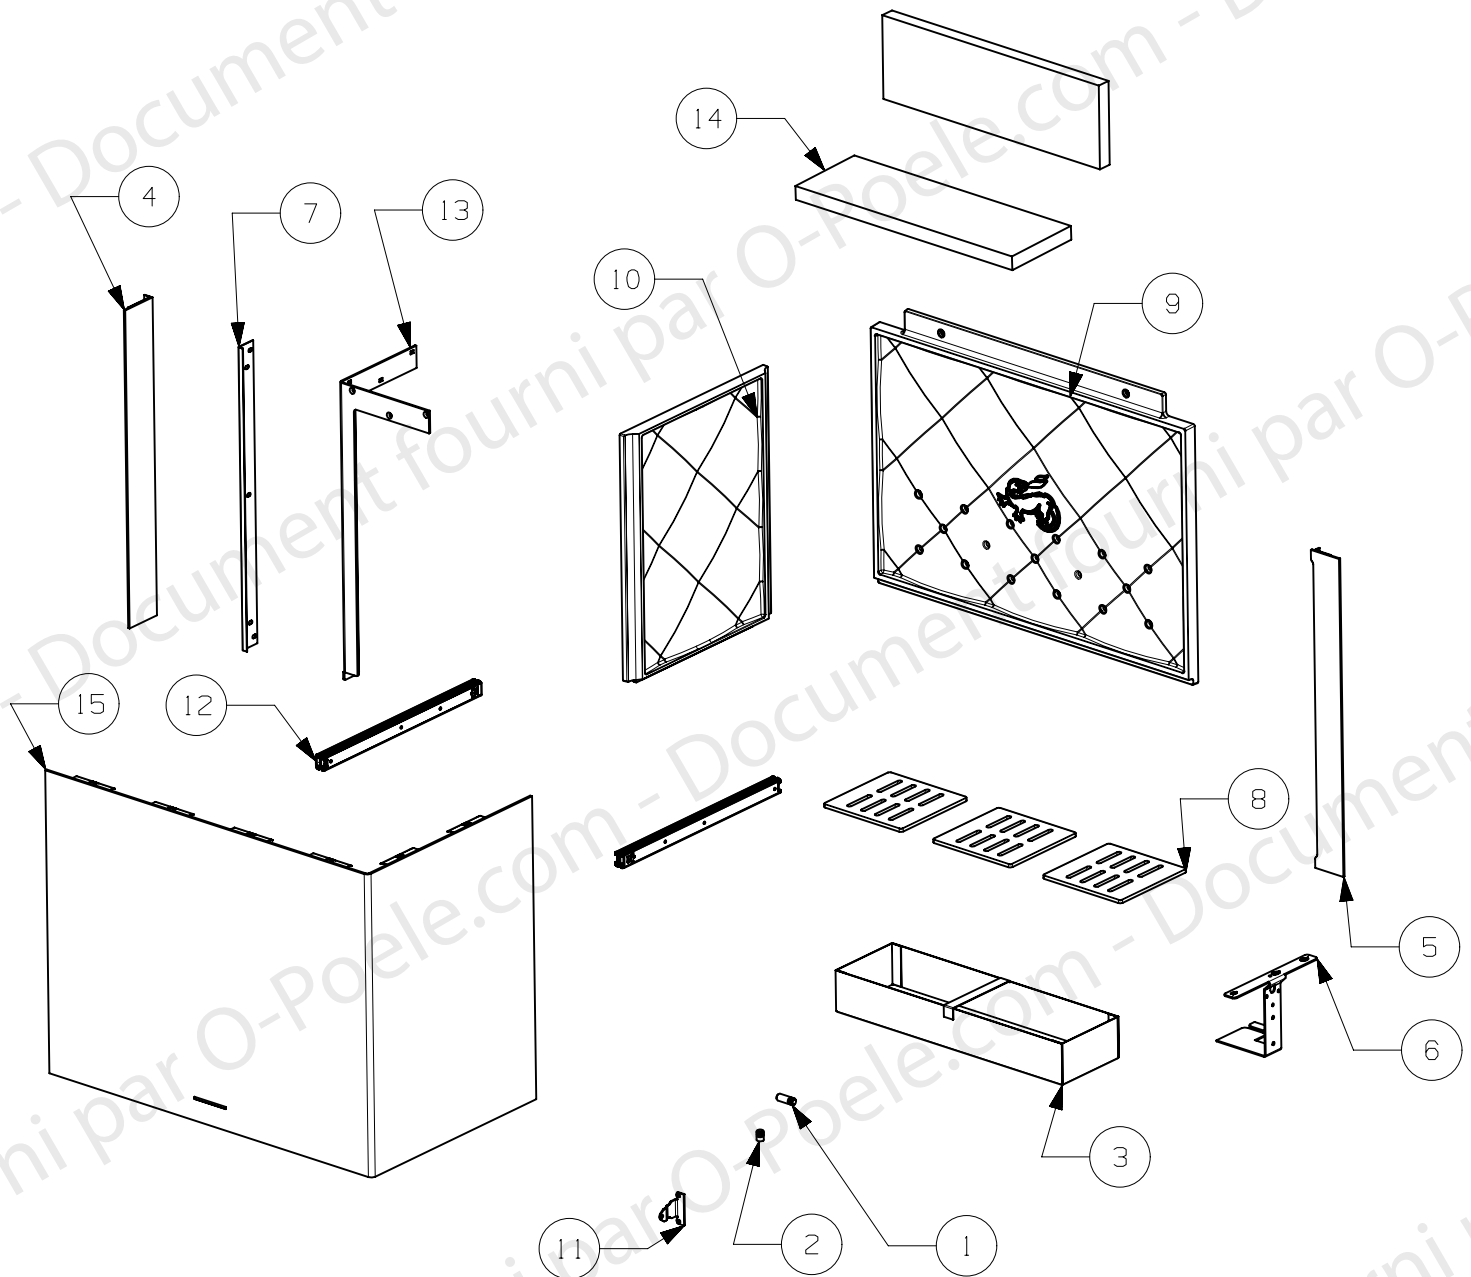

**RICHARD  
LE DROFF**

*Le feu a une âme*

FOYER

ABSOLU ANGLE

ENSEMBLE S.A.V.

EDITION 11/17

15	42376	42380	VITRE PLATINE COLLE ANGLE A	1
14	41744	41744	VERMICULITE TRIVISION	2
13	43120A	43135	RENFORT LATERAL ANGLE A	1
12	43102	43102	PORTE ANGLE EM	1
11	42363	42363	POIGNEE ABSOLU 800	1
10	42561	42561	PLAQUE D'ATRE LATERALE	1
9	41333	41333	PLAQUE ATRE	1
NON VU	41181	41181	JOINT DE VITRE PLAT 8x2.5	1,2
NON VU	42554	42554	JOINT DE VITRE DIA. 10	1,2
8	37328	37328	GRILLE 170X170	3
7	43122	43122	FIXE VITRE LATERAL	1
6	42597	42580	ETRIER DE COMMANDE	1
5	41962	41962	COTE HABILLAGE ES	1
4	43114	43114	COTE HABILLAGE ANGLE ES	1
3	42005	42005	CENDRIER ES	1
2	42545	42545	BOUTON COMMANDE	1
1	27900	27900	BOUTON 64	1
REP	CODE ARTICLE ABSOLU ANGLE A DROITE	CODE ARTICLE ABSOLU ANGLE A GAUCHE	DESIGNATION	QTE